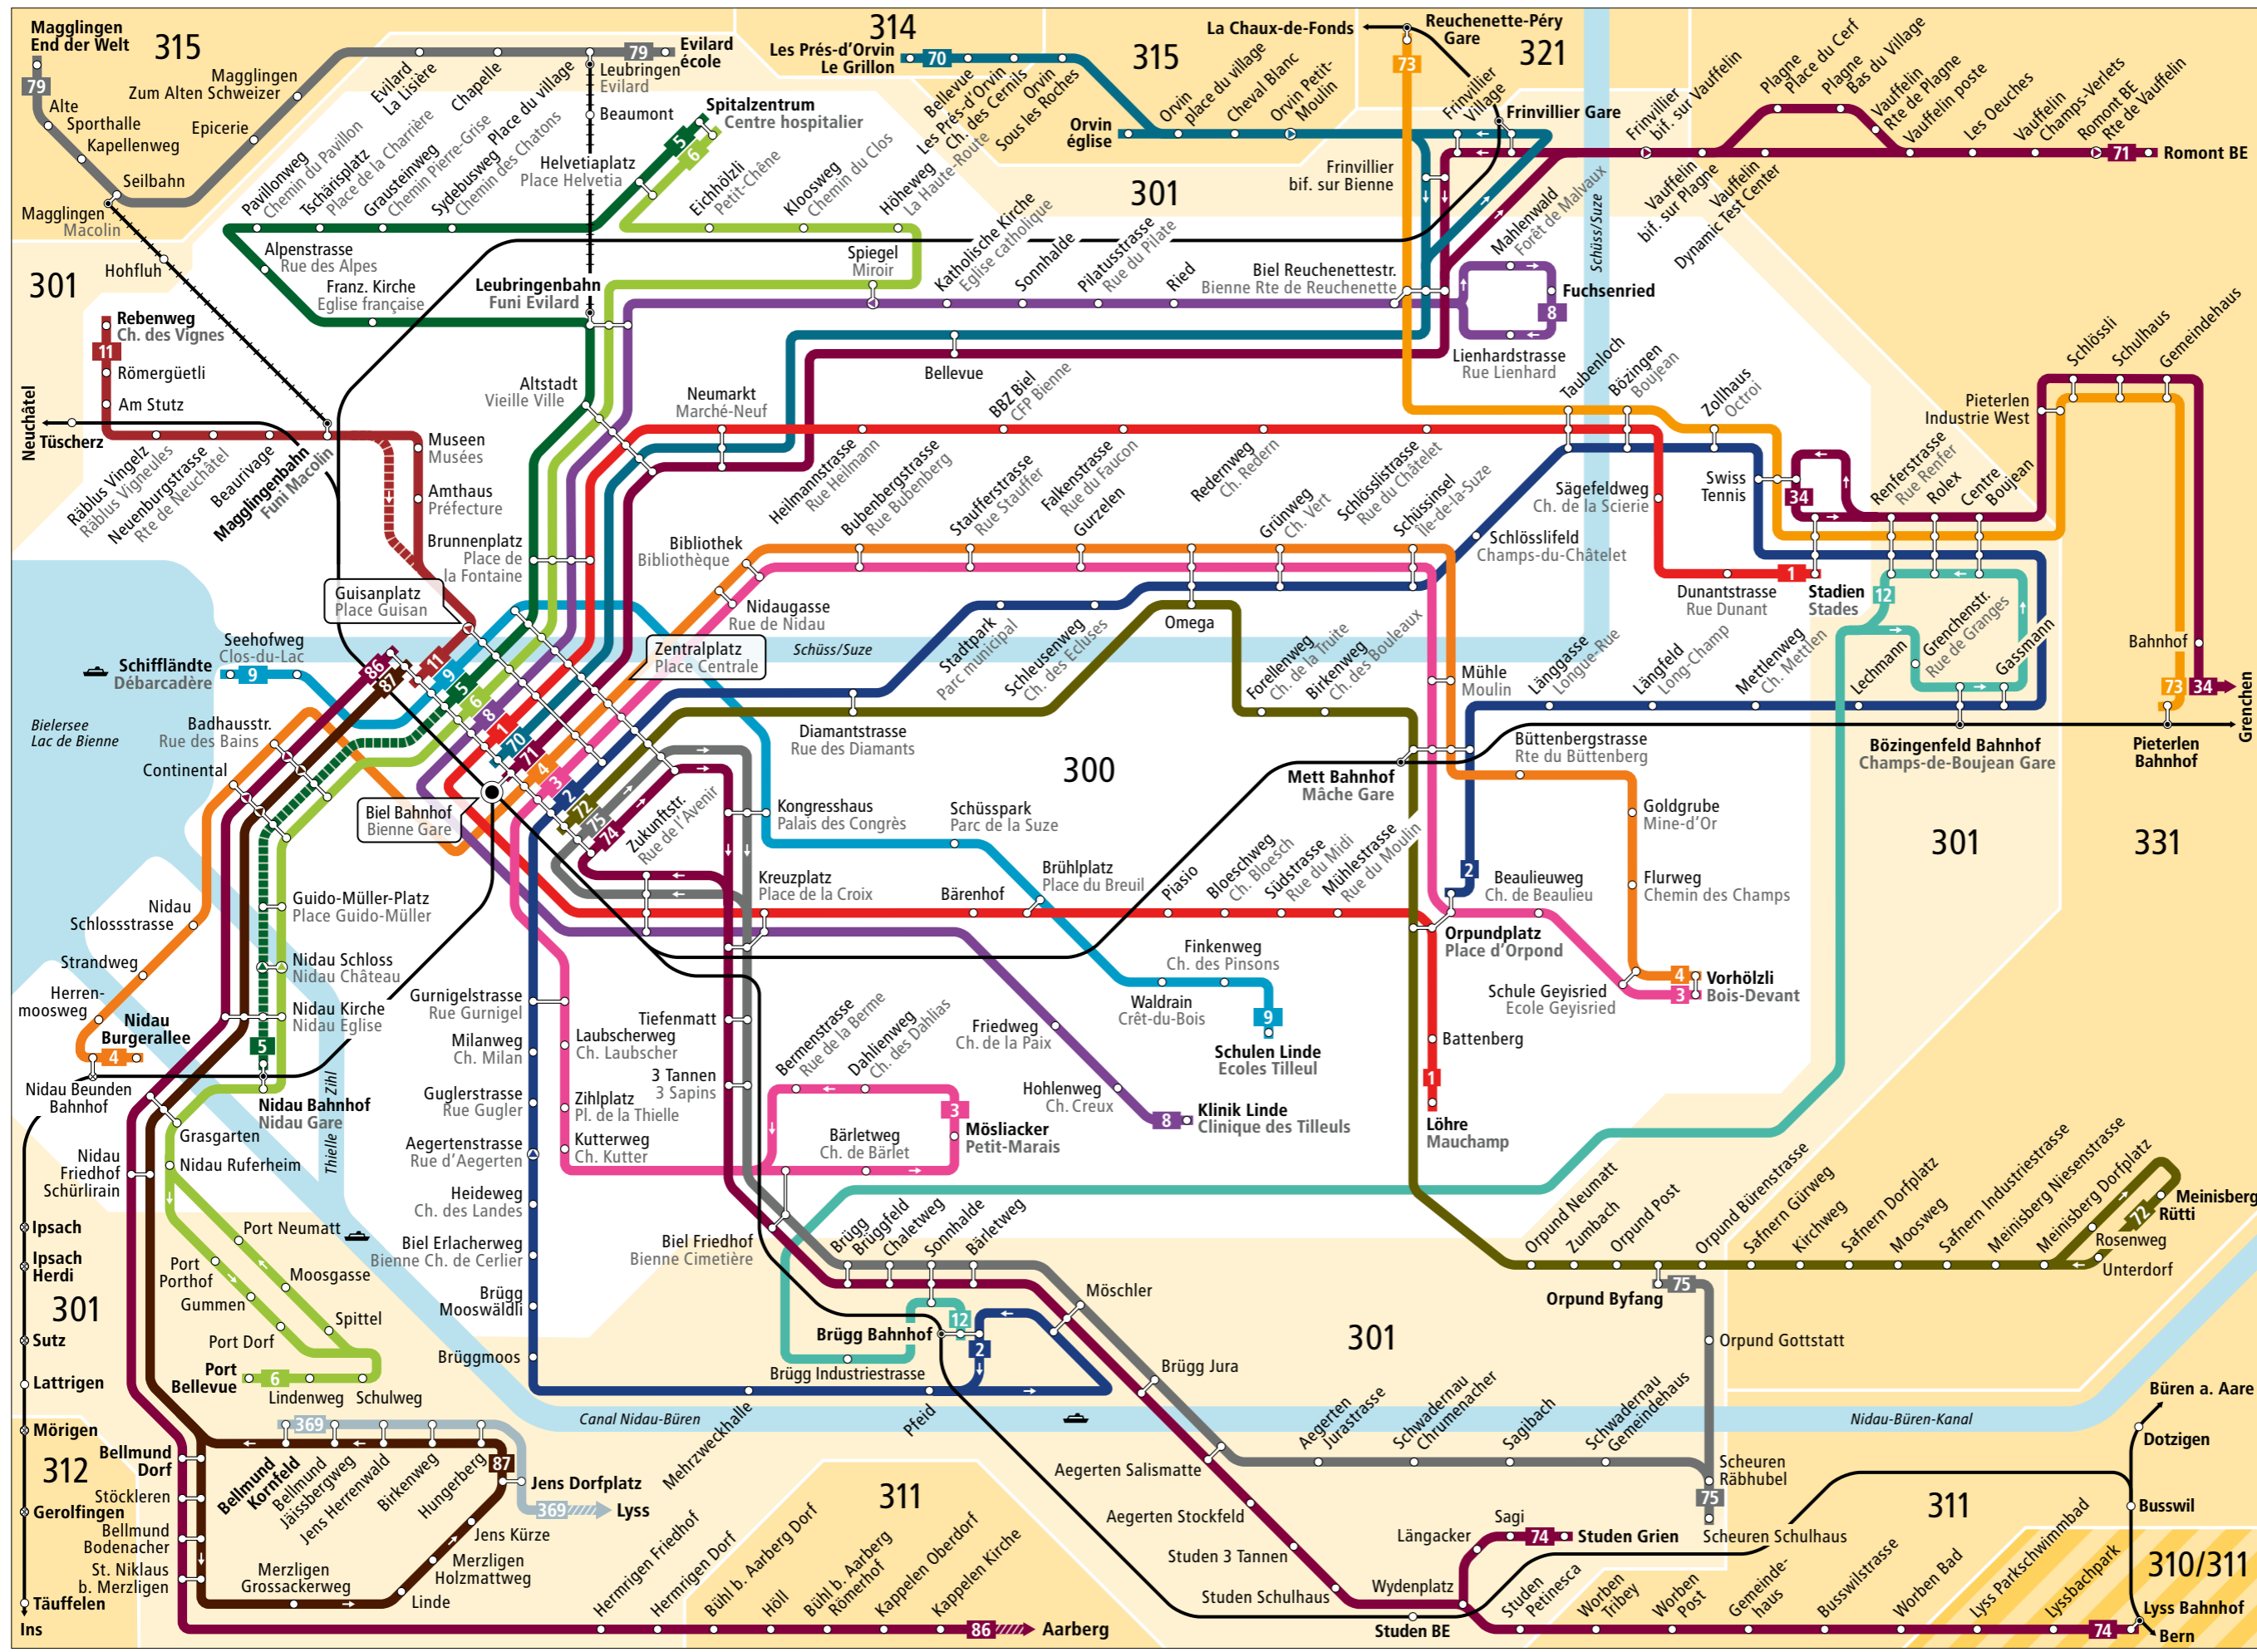

Linienetz Biel und Umgebung Plan du réseau Bienne et environs

Linien / Lignes

- 1 Löhre-Stadien
Mauchamp-Stades
- 2 Brügg-Orpundplatz
Brügg-Place d'Orpond
- 3 Möslacker-Vorhölzli
Petit-Marais-Bois-Devant
- 4 Nidau Bürgerallee-Vorhölzli
Nidau Bürgerallee-Bois-Devant
- 5 Nidau-Biel Bahnhof-Spitalzentrum
Nidau-Bienne Gare-Centre hospitalier
- 6 Port Bellevue-Spitalzentrum
Port Bellevue-Centre hospitalier
- 8 Klinik Linde-Fuchsenried
Clinique des Tilleuls-Fuchsenried
- 9 Schiffländte-Schulen Linde
Débarcadère-Ecoles Tilleul
- 11 Biel Bahnhof-Rebenweg
Bienne Gare-Ch. des Vignes
- 12 Brügg-Bözingenfeld
Brügg-Les Champs-de-Boujean
- 34 Biel Stadien-Grenchen
Bienne Stades-Granges
- 70 Biel Bahnhof-Les Prés d'Orvin
Bienne Gare-Les Prés d'Orvin
- 71 Biel Bahnhof-Romont
Bienne Gare-Romont
- 72 Biel Bahnhof-Meinsberg
Bienne Gare-Meinsberg
- 73 Pieterlen-Reuchenette-Péry
- 74 Biel Bahnhof-Lyss
Bienne Gare-Lyss
- 75 Biel Bahnhof-Orpund
Bienne Gare-Orpund
- 79 Magglingen-Leubringen (gratis)
Macolin-Evilard (gratis)
- 86 Biel Bahnhof-Aarberg
Bienne Gare-Aarberg
- 87 Biel Bahnhof-Jens
Bienne Gare-Jens
- 369 Bellmund-Lyss

Zeichenerklärung / Légende

- 300** Tarifzone Zone tarifaire
- Bus fährt in angegebener Richtung
Bus circule dans la direction indiquée
- Bus hält nur in angegebener Richtung
Bus s'arrête seulement dans la direction indiquée
- - - Zeitweise verkehrende Buslinie
Ligne de bus avec horaire temporaire
- - - Seilbahn
Funiculaire
- - - Bahnstrecke
Chemin de fer
- Halt auf Verlangen
Arrêt sur demande

Kundeninfos / Infos clientèle

Verkehrsbetriebe Biel VB
 Transports publics bernois Tpb
 Tel. 032 344 63 63
 service@vb-tpb.ch
 www.vb-tpb.ch

Kundendienst Libero-Tarifverbund
 Service clientèle de la communauté tarifaire Libero
 Telefon 031 321 82 22
 Téléphone 031 321 82 21
 info@myLibero.ch/www.myLibero.ch